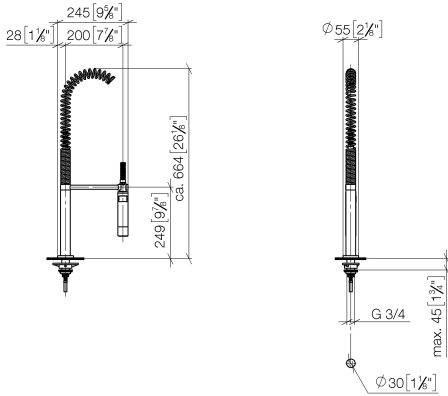

27 789 970

- jet douchette
- inverseur automatique bec/douchette pendulaire
- hauteur de robinetterie 665 mm
- rosace individuelle Ø 55 mm
- diamètre de percement douchette pendulaire 30 mm
- tête de douchette avec système anticalcaire
- sans plomb

27 789 970

mm [inches]
M 1:10

Diagramme de débit

Certificats

LGA_18901.

LGA_28304.

Belgaqua_22_277_2
7_3.

27 789 970

27 789 970

Liste des pièces de rechange

N°	Article Numéro	Désignation	Fréquence de montage	Délai de livraison
1	04 24 02 046 01-07	tuyau	1	10
2	90 23 30 040 00-00	joint américain	2	10
3	90 24 03 168 00 90	raccord à vis	1	2
4	90 14 20 002 00 90	joint	2	2
5	90 17 09 046 10 90	inverseur	1	2
6	09 24 04 112 10 90	raccord à vis	1	2
7	90 14 10 033 00 90	joint	1	2
8	90 21 10 031 10 90	inverseur	1	2
9	09 23 01 039 90	tamis	2	2
10	04 21 02 006 00 92	capuchon	1	2
11	04 23 10 004 03 90	set de fixation	1	2
12	12 780 970 90	Set de rallonges -	1	60
13	09 30 04 067 90	flexible	1	2
14	09 28 10 064-00	rosace	1	10
15	09 14 10 120 90	joint	1	2
16	09 11 10 066 10-00	raccord	1	60
17	09 14 10 031 90	joint	1	2
18	04 17 20 014 00-00	patte de fixation	1	10
19	09 31 11 049 90	tige	1	2
20	09 14 15 012 90	anneau	1	2
21	09 14 10 003 90	joint	1	2
22	09 30 01 067 10-00	adaptateur	1	10
23	90 23 01 141 00 90	anti-retour	1	2
24	09 23 01 046 90	anti-retour	1	2
25	90 30 02 065 00-00	flexible	1	10
26	09 16 02 034 90	ressort	1	2
27	90 18 40 035 00 90	douille	1	2
28	04 12 11 094 10-00	douche	1	10