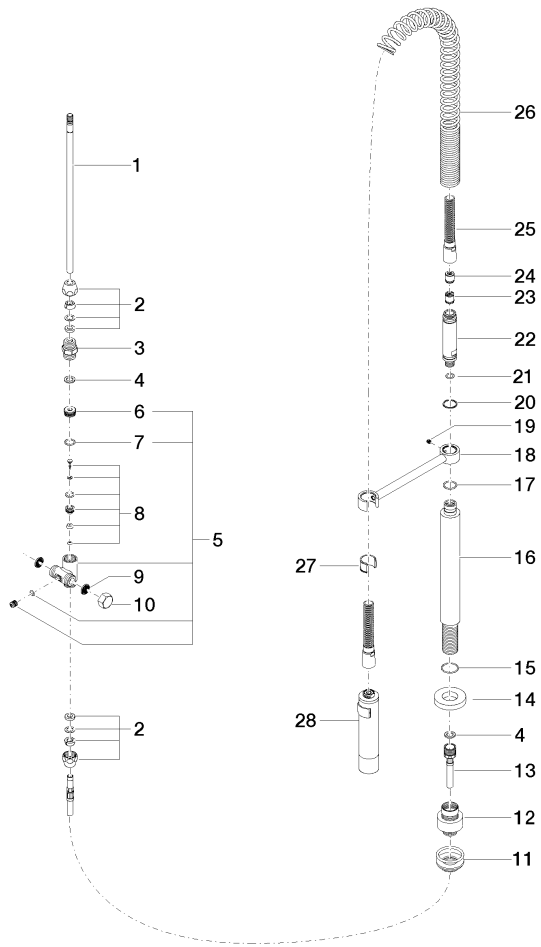

27 789 970

- jet douchette
- inverseur automatique bec/douchette pendulaire
- hauteur de robinetterie 665 mm
- rosace individuelle Ø 55 mm
- diamètre de percement douchette pendulaire 30 mm
- tête de douchette avec système anticalcaire
- sans plomb

Uniquement combinable avec 33826790, 32800790, 33826888, 32815888, 20815892, 33826875.

Avec sécurité anti-retour.

S'adapte aux gammes suivantes : ELIO, TARA, TARA ULTRA

	Chrome	27 789 970-00
	Platine brossé	27 789 970-06
	Platine	27 789 970-08
	Dark Chrome	27 789 970-19
	Chrome brossé	27 789 970-93
	Dark Platinum brossé	27 789 970-99

27 789 970

mm [inches]
M 1:10

Diagramme de débit

Certificats

LGA_18901.

LGA_28304.

Belgaqua_22_277_2
7_3.

27 789 970

27 789 970

Liste des pièces de rechange

N°	Article Numéro	Désignation	Fréquence de montage	Délai de livraison
1	04 24 02 046 01-07	tuyau	1	10
2	90 23 30 040 00-00	joint américain	2	10
3	90 24 03 168 00 90	raccord à vis	1	2
4	90 14 20 002 00 90	joint	2	2
5	90 17 09 046 10 90	inverseur	1	2
6	09 24 04 112 10 90	raccord à vis	1	2
7	90 14 10 033 00 90	joint	1	2
8	90 21 10 031 10 90	inverseur	1	2
9	09 23 01 039 90	tamis	2	2
10	04 21 02 006 00 92	capuchon	1	2
11	04 23 10 004 03 90	set de fixation	1	2
12	12 780 970 90	Set de rallonges -	1	60
13	09 30 04 067 90	flexible	1	2
14	09 28 10 064-00	rosace	1	10
15	09 14 10 120 90	joint	1	2
16	09 11 10 066 10-00	raccord	1	60
17	09 14 10 031 90	joint	1	2
18	04 17 20 014 00-00	patte de fixation	1	10
19	09 31 11 049 90	tige	1	2
20	09 14 15 012 90	anneau	1	2
21	09 14 10 003 90	joint	1	2
22	09 30 01 067 10-00	adaptateur	1	10
23	90 23 01 141 00 90	anti-retour	1	2
24	09 23 01 046 90	anti-retour	1	2
25	90 30 02 065 00-00	flexible	1	10
26	09 16 02 034 90	ressort	1	2
27	90 18 40 035 00 90	douille	1	2
28	04 12 11 094 10-00	douche	1	10